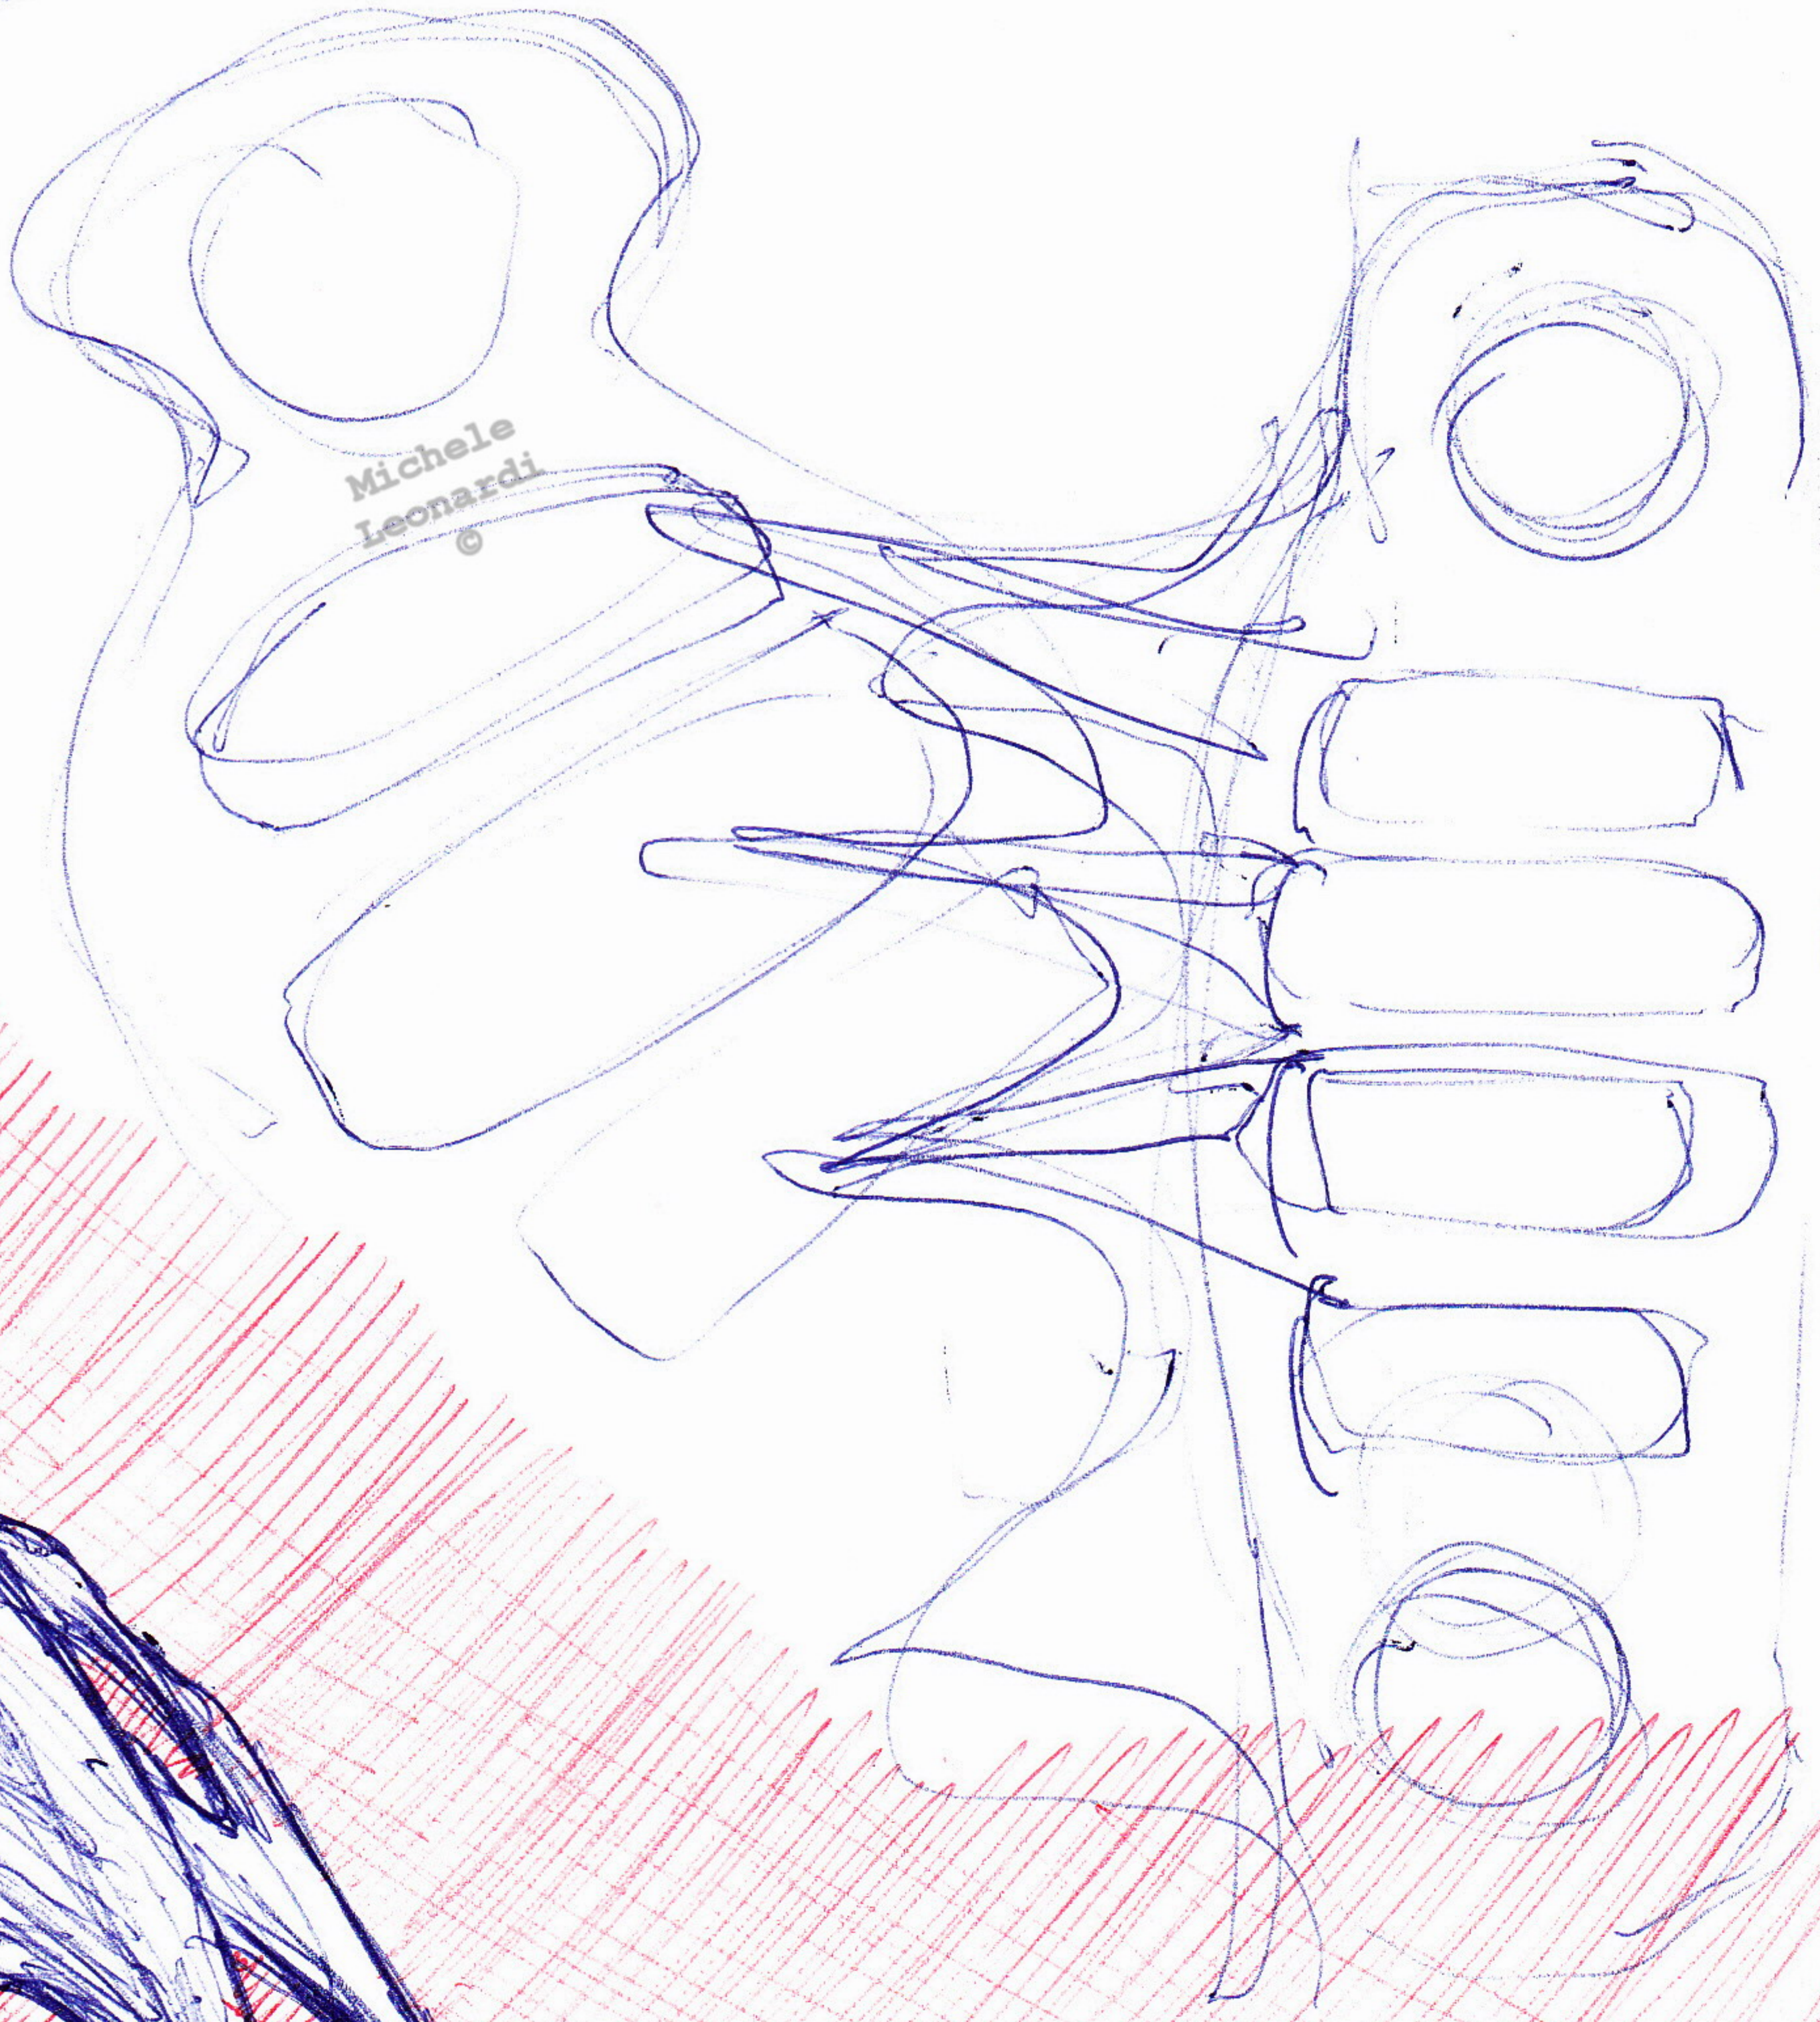

Michele  
Leonardi  
©

~~Disegno del 1970~~  
F. Reguini  
1727-28

fusarola

motivo palladiano

MOTIF PALLADIO

Michele  
Leonardi  
©

Michele  
Leonardi  
©

~~\_\_\_\_\_~~  
\* Pantheon

R E S T I T U Z I O N E  
PROSPETTADA UNA FOTO  
DI S. MARIA ASSUNTA AD  
ARICCIA

BERNINI (1662-64)

progetto del  
Vignola  
per la facciata  
del Gesù

Michele  
Leonardi  
©

agosto 1568:  
lettera del cardinale  
Farnese al Vignola

Michele  
Leonardi  
©

Michele  
Leonardi  
©

"Entrata"

Michele Leonardi  
1990

Michele  
Leonardi  
©

Michele  
Leonardi  
©

Michele  
Leonardi  
©

Michele  
Leonardi  
©