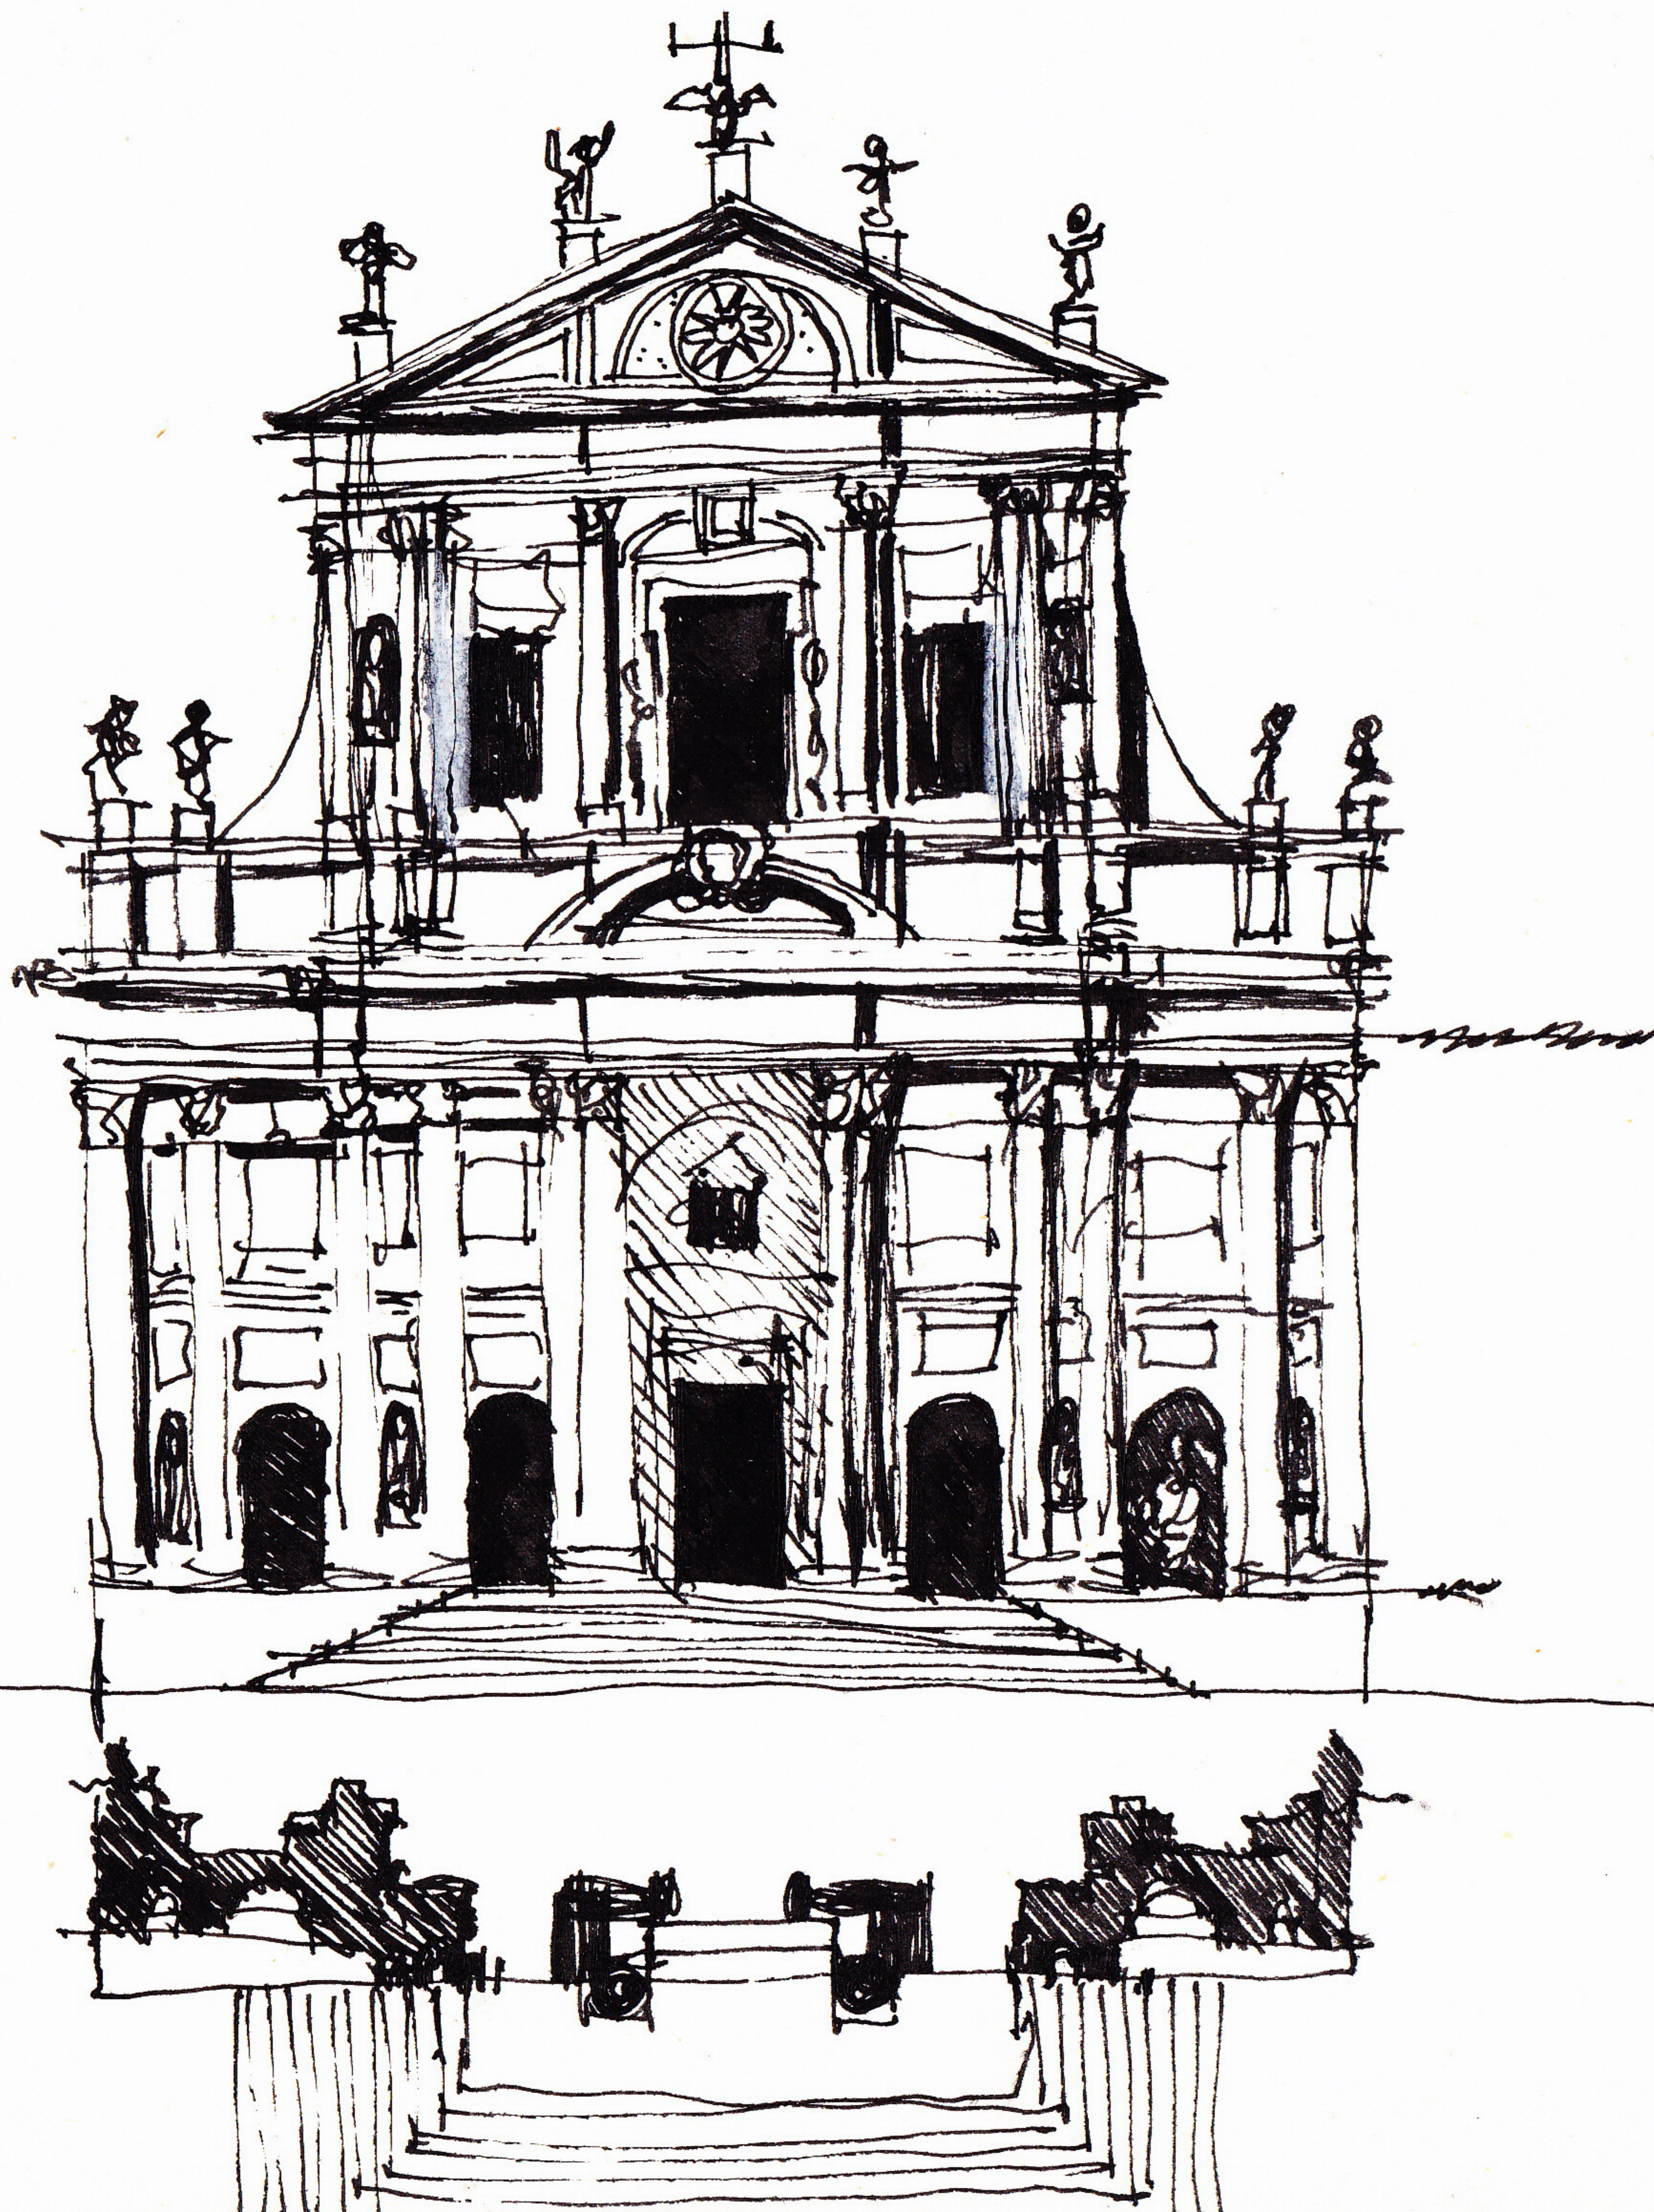

Michele  
Leonardi  
©

~~Disegno del 1970~~  
F. Reguini  
1727-28

fusarola

motivo palladiano

MOTIF PALLADIO

Michele  
Leonardi  
©

Michele  
Leonardi  
©

~~\_\_\_\_\_~~  
\* Pantheon

R E S T I T U Z I O N E  
PROSPETTADA UNA FOTO  
DI S. MARIA ASSUNTA AD  
ARICCIA

BERNINI (1662-64)

progetto del  
Vignola  
per la facciata  
del Gesù

Michele  
Leonardi  
©

agosto 1568:  
lettera del cardinale  
Farnese al Vignola